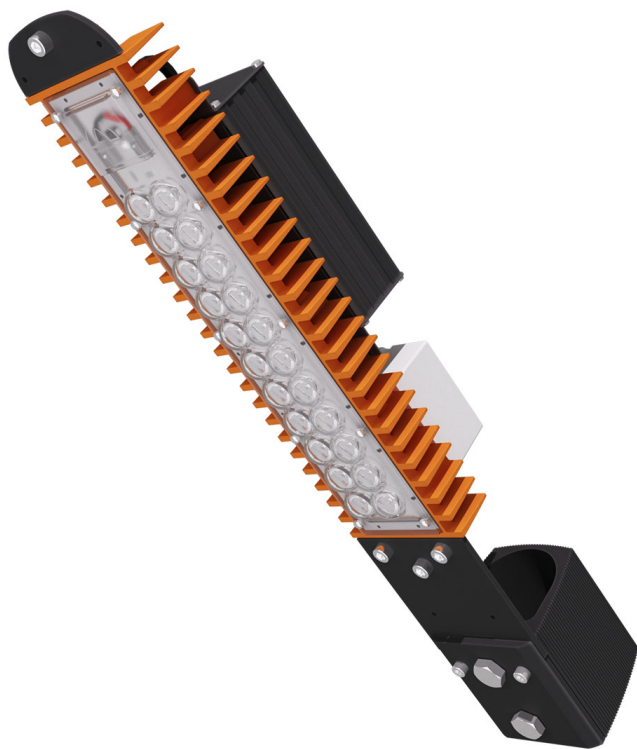

LAD LED R500-1-W-6-55K 2Ex

Маркировка взрывозащиты: 2Ex nR mb IIC T5 Gc X, Ex tb IIIc T95°C Dc X

Модель / Артикул	LAD LED R500-1-W-6-55K 2Ex
Световой поток*, Лм	7595
Угол излучения	100°x15°
Энергопотребление, Вт	55
Цветовая температура**, К	5000K
Индекс цветопередачи***	Ra 70
Кэффициент мощности	0.95
Номинальное напряжение питания****, В	AC230
Влаго и пылезащита	IP65
Вид климатического исполнения	УХЛ1
Класс защиты от поражения эл. током	I
Диапазон рабочих температур	-60°C ... +50°C
Тип крепления	Консоль
Габаритные размеры светильника*****, мм	494 x 84 x 86
Гарантийный срок	5 лет

Дорожное освещение

Уличное освещение

Промышленное освещение

Складское освещение

Спортивное освещение

Светодиоды

<1% Пульсации светового потока

Сертификат EAC