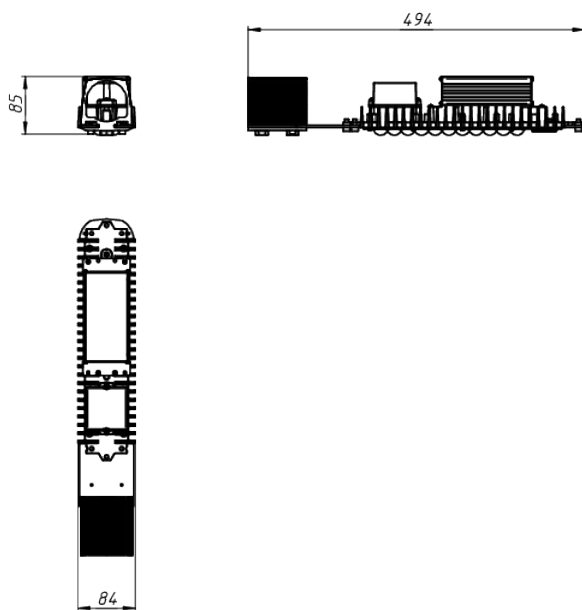

LAD LED R500-1-W-6-55K 2Ex

Маркировка взрывозащиты: 2Ex nR mb IIC T5 Gc X, Ex tb IIIc T95°C Dc X

Модель / Артикул	LAD LED R500-1-W-6-55K 2Ex
Световой поток*, Лм	7595
Угол излучения	100°x15°
Энергопотребление, Вт	55
Цветовая температура**, К	5000K
Индекс цветопередачи***	Ra 70
Кэффициент мощности	0.95
Номинальное напряжение питания****, В	AC230
Влаго и пылезащита	IP65
Вид климатического исполнения	УХЛ1
Класс защиты от поражения эл. током	I
Диапазон рабочих температур	-60°C ... +50°C
Тип крепления	Консоль
Габаритные размеры светильника*****, мм	494 x 84 x 86
Гарантийный срок	5 лет